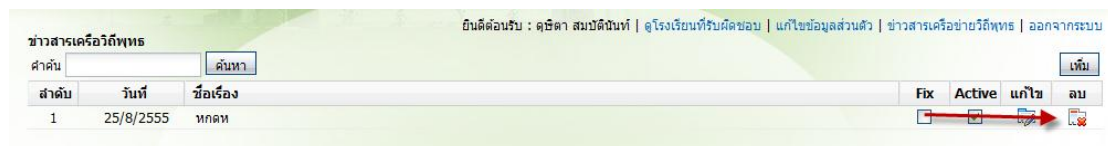

8.เขียนข่าวสารเครือข่ายวิทยุททโดยคลิกปุ่ม เพิ่ม ดังภาพ

- กรอกข้อมูลข่าวสารให้ครบถ้วนดังภาพ

- ช่องที่มี * จำเป็นต้องกรอกให้ครบถ้วน

- ภาพประกอบต้องเป็นชนิด **jpg, gif** และขนาดต้องไม่เกิน **300 kb** เท่านั้น
- เอกสารประกอบต้องเป็นชนิด **doc, docx, ppt, pptx, pdf, xls, xlsx, rar** และ **zip** ขนาดไม่เกิน 50 mb
- เมื่อกรอกครบถ้วนแล้วให้คลิก **บันทึก** หรือถ้าไม่ต้องการบันทึกให้คลิก **กลับ**

9.การแก้ไขข่าวสารให้คลิกไอคอน แก้ไข ดังภาพ

10.แก้ไขข้อมูลข่าวสารให้ครบถ้วนดังภาพ

- เมื่อกรอกข้อมูลครบถ้วนแล้วให้คลิก **บันทึก** ถ้าไม่ต้องการบันทึกให้คลิก **กลับ**

11.การลบข่าวสารให้คลิกไอคอน ลบ ดังภาพ

12.ยืนยันการลบ

- ถ้าต้องการลบข่าวสารให้คลิก ok ถ้าไม่ต้องการให้คลิก cancel

13.การแก้ไขสถานะให้ข่าวสาร แสดง/ไม่แสดง หน้าเว็บ ให้คลิกที่ไอคอน Active ดังภาพ

14.ยืนยันการแก้ไขสถานะดังภาพ

- ต้องการแก้ไขสถานะให้คลิก ok ถ้าไม่ต้องการให้คลิก cancel