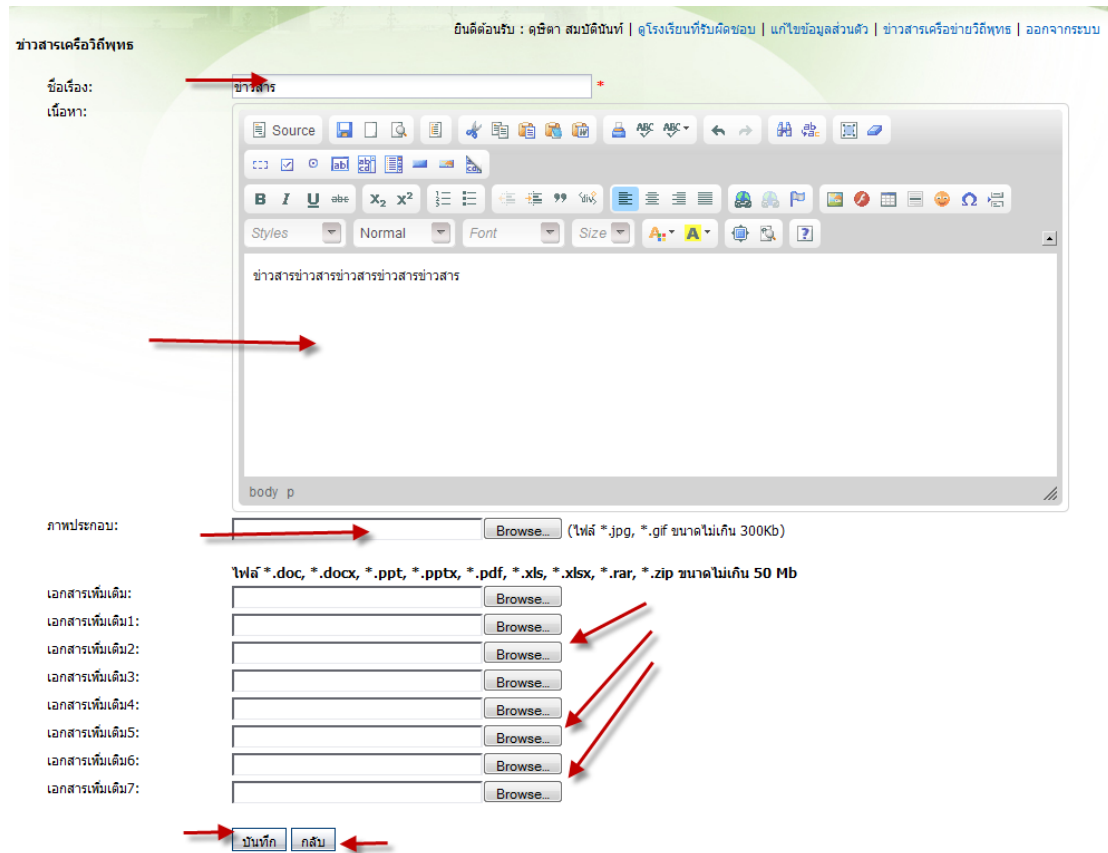

10.แก้ไขข้อมูลข่าวสารให้ครบถ้วนดังภาพ